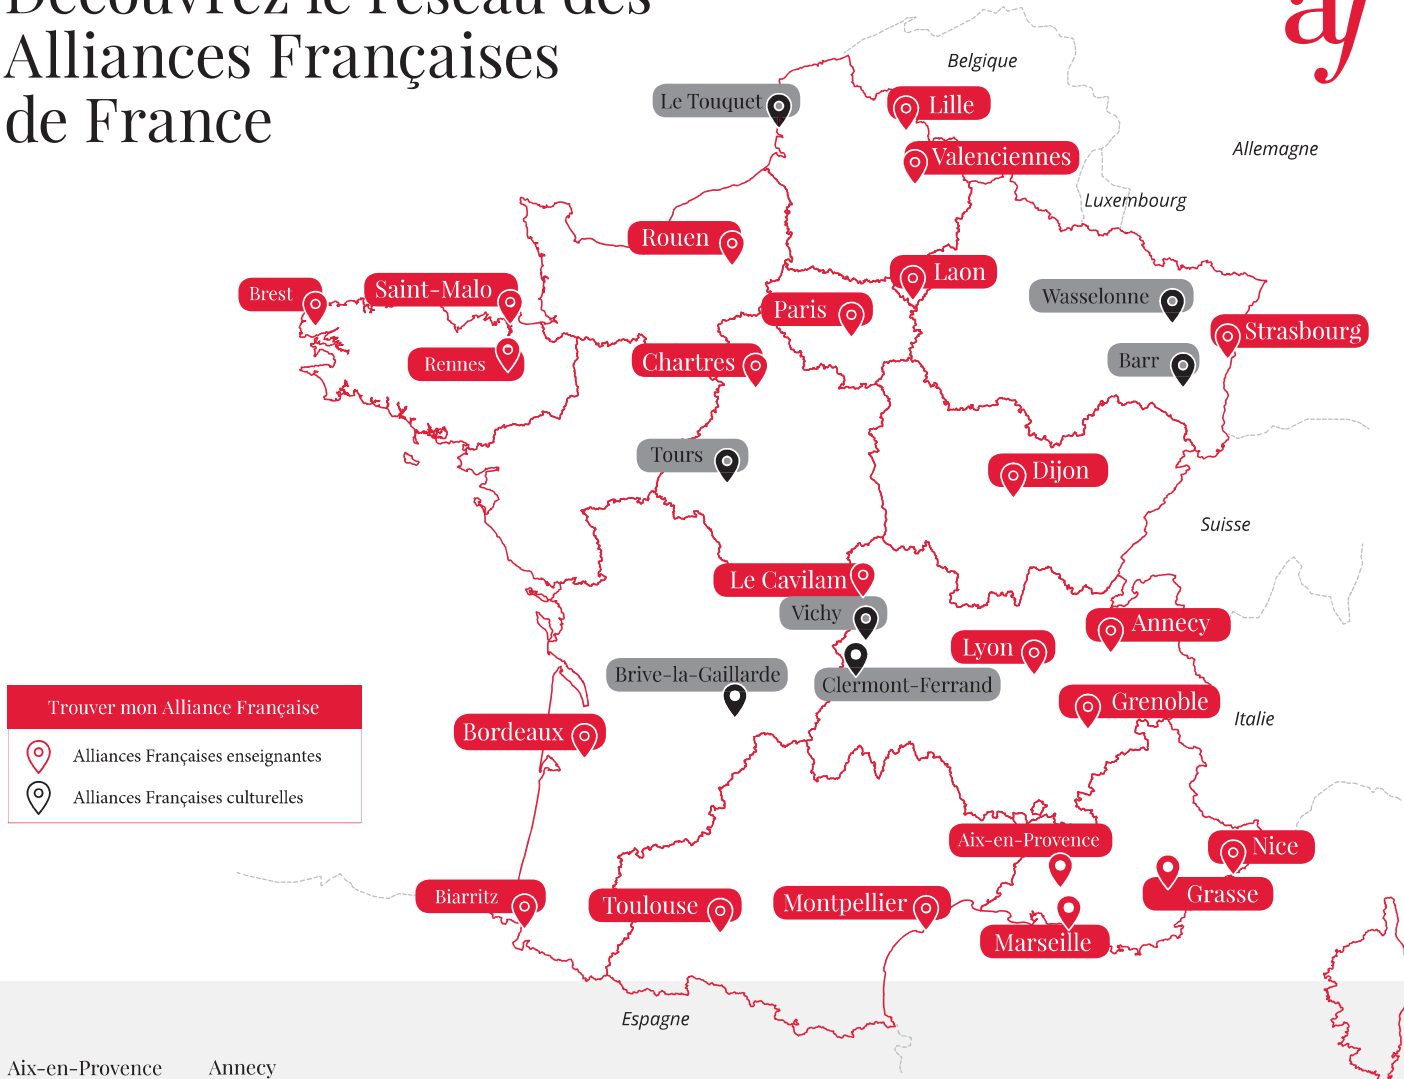

« L'Alliance Française,
une grande idée née en 1883. »

À propos de la Fondation Alliance Française

Au service d'un réseau de 834 Alliances Françaises présentes dans 133 pays, **la Fondation Alliance Française, créée en 2007 et reconnue d'utilité publique**, place au cœur de son action l'animation, la coordination et le développement d'un mouvement unique au service de la langue française et des cultures francophones. Elle est notamment garante du rayonnement de la marque Alliance Française à travers le monde et propose un cadre commun donnant force, cohérence et reconnaissance au réseau mondial des Alliances Françaises.

2019

Découvrez le réseau des Alliances Françaises de France

Trouver mon Alliance Française

-  Alliances Françaises enseignantes
-  Alliances Françaises culturelles

Aix-en-Provence

Annecy

Barr

Biarritz

Bordeaux Aquitaine

Brest

Brive-la-Gaillarde

Chartres

Clermont-Ferrand

Dijon-Bourgogne

Grasse

Grenoble Alpes

Laon

Le Cavilam-Vichy

Le Touquet

Lille

Lyon

Marseille

Montpellier

Nice Côte d'Azur